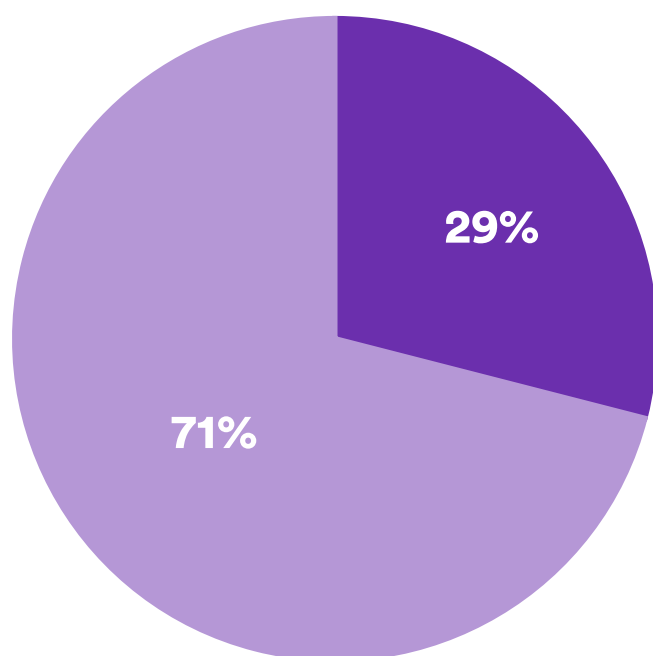

## Stroometiket 2021

Met Mijndomein Energie ontvang je groene elektriciteit opgewekt door Nederlandse windmolens en zonnepanelen.

CO<sub>2</sub> 0,0 g/kWh  
Kernafval 0,0 g/kWh